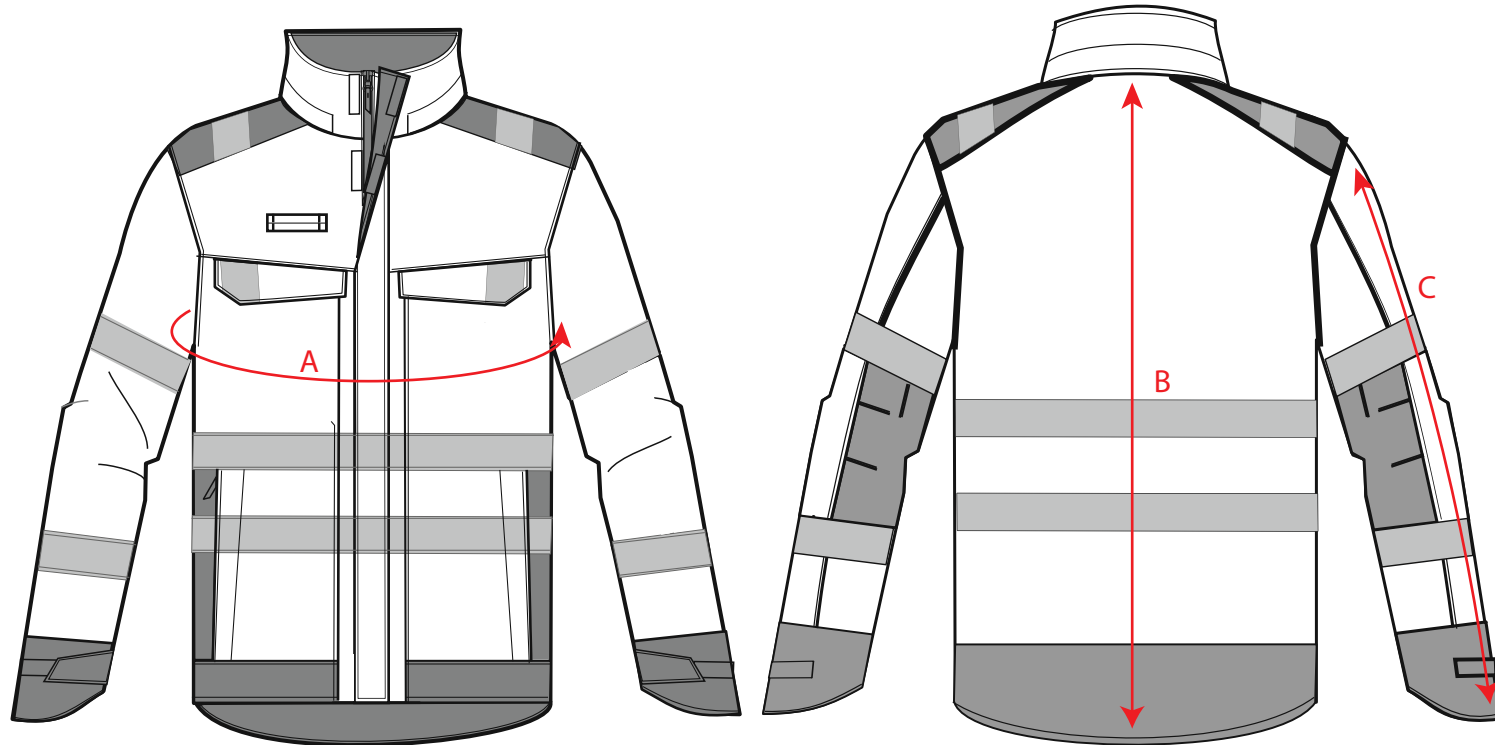

STYLE NO:	S651	DESCRIPTION:	FLEXATEX CHEM JACKET
-----------	------	--------------	----------------------

SIZE [CM]		S	M	L	XL	2XL	3XL	4XL
Chest	A	114	122	130	138	146	154	162
Centre back	B	81	82	83	84	85	86	87
Sleeve length	C	61	62	63	64	65	66	67