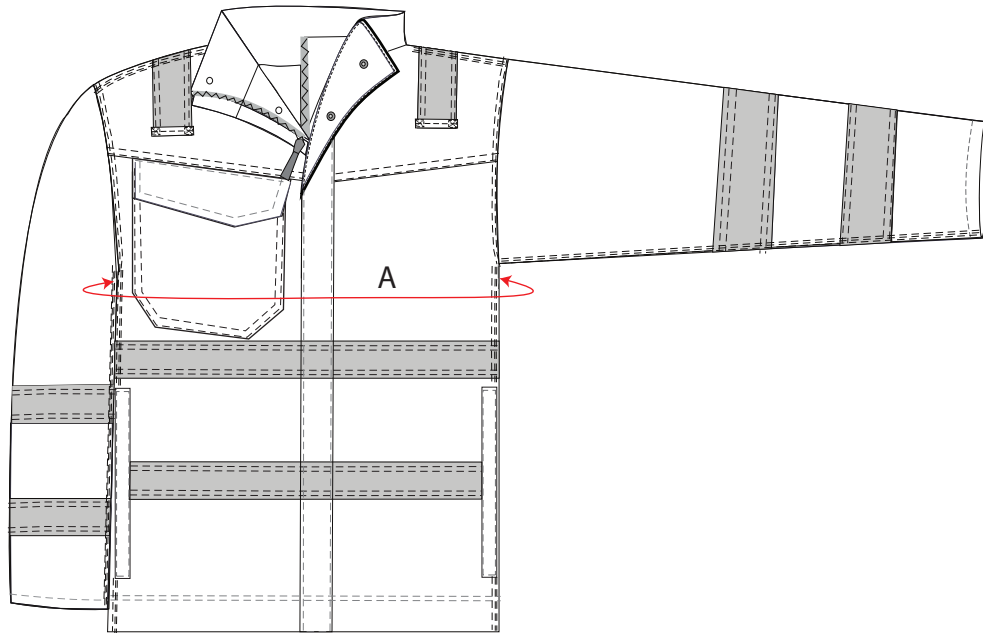

STYLE NO:	MV25	DESCRIPTION:	Modaflame Jacket
-----------	------	--------------	------------------

Descriptions [cm]		S	M	L	XL	XXL	3XL	4XL
Chest Width	A	108.00	116.00	124.00	136.00	144.00	152.00	160.00
Back Length	B	82.00	83.00	84.00	85.00	86.00	87.00	88.00
sleeve length [12CM Below neck]	C	84.00	85.00	86.00	87.50	88.50	89.50	90.50