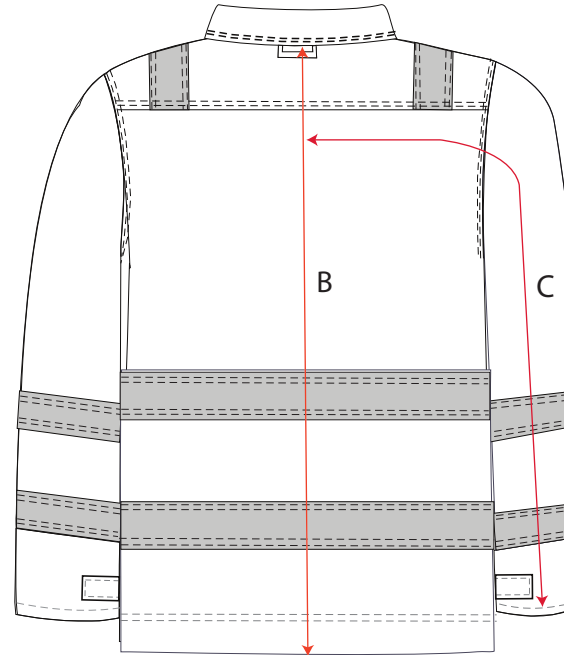

STYLE NO:	MV25	DESCRIPTION:	Modaflame Jacket
-----------	------	--------------	------------------

Descriptions [cm]		S	M	L	XL	XXL	3XL	4XL
Chest Width	A	108.00	116.00	124.00	136.00	144.00	152.00	160.00
Back Length	B	82.00	83.00	84.00	85.00	86.00	87.00	88.00
sleeve length [12CM Below neck]	C	84.00	85.00	86.00	87.50	88.50	89.50	90.50