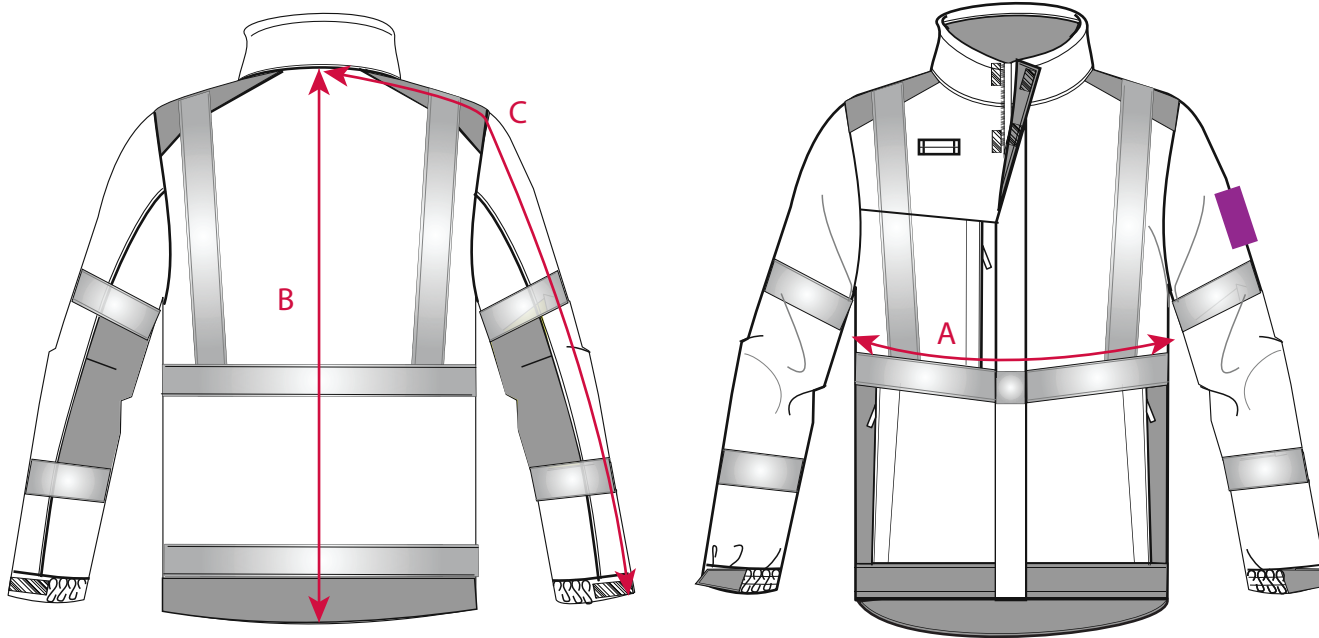

STYLE NO: MV72	DESCRIPTION: Multi-Norm Modaflake Softshell Jacket
----------------	--

Descriptions [cm]		S	M	L	XL	XXL	3XL	4XL
Chest Width	A	108.00	116.00	124.00	132.00	140.00	148.00	156.00
Back Length	B	75.00	75.00	77.00	77.00	77.00	79.00	79.00
sleeve length	C	79	81	83	85	87	89	91